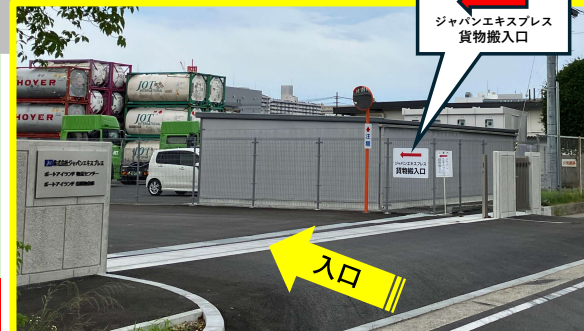

手前の商港エンジニアリング様への
誤進入にご注意下さい

(株)ジャパンエクスプレス
ポートアイランド物流センター
ポートアイランド危険物倉庫